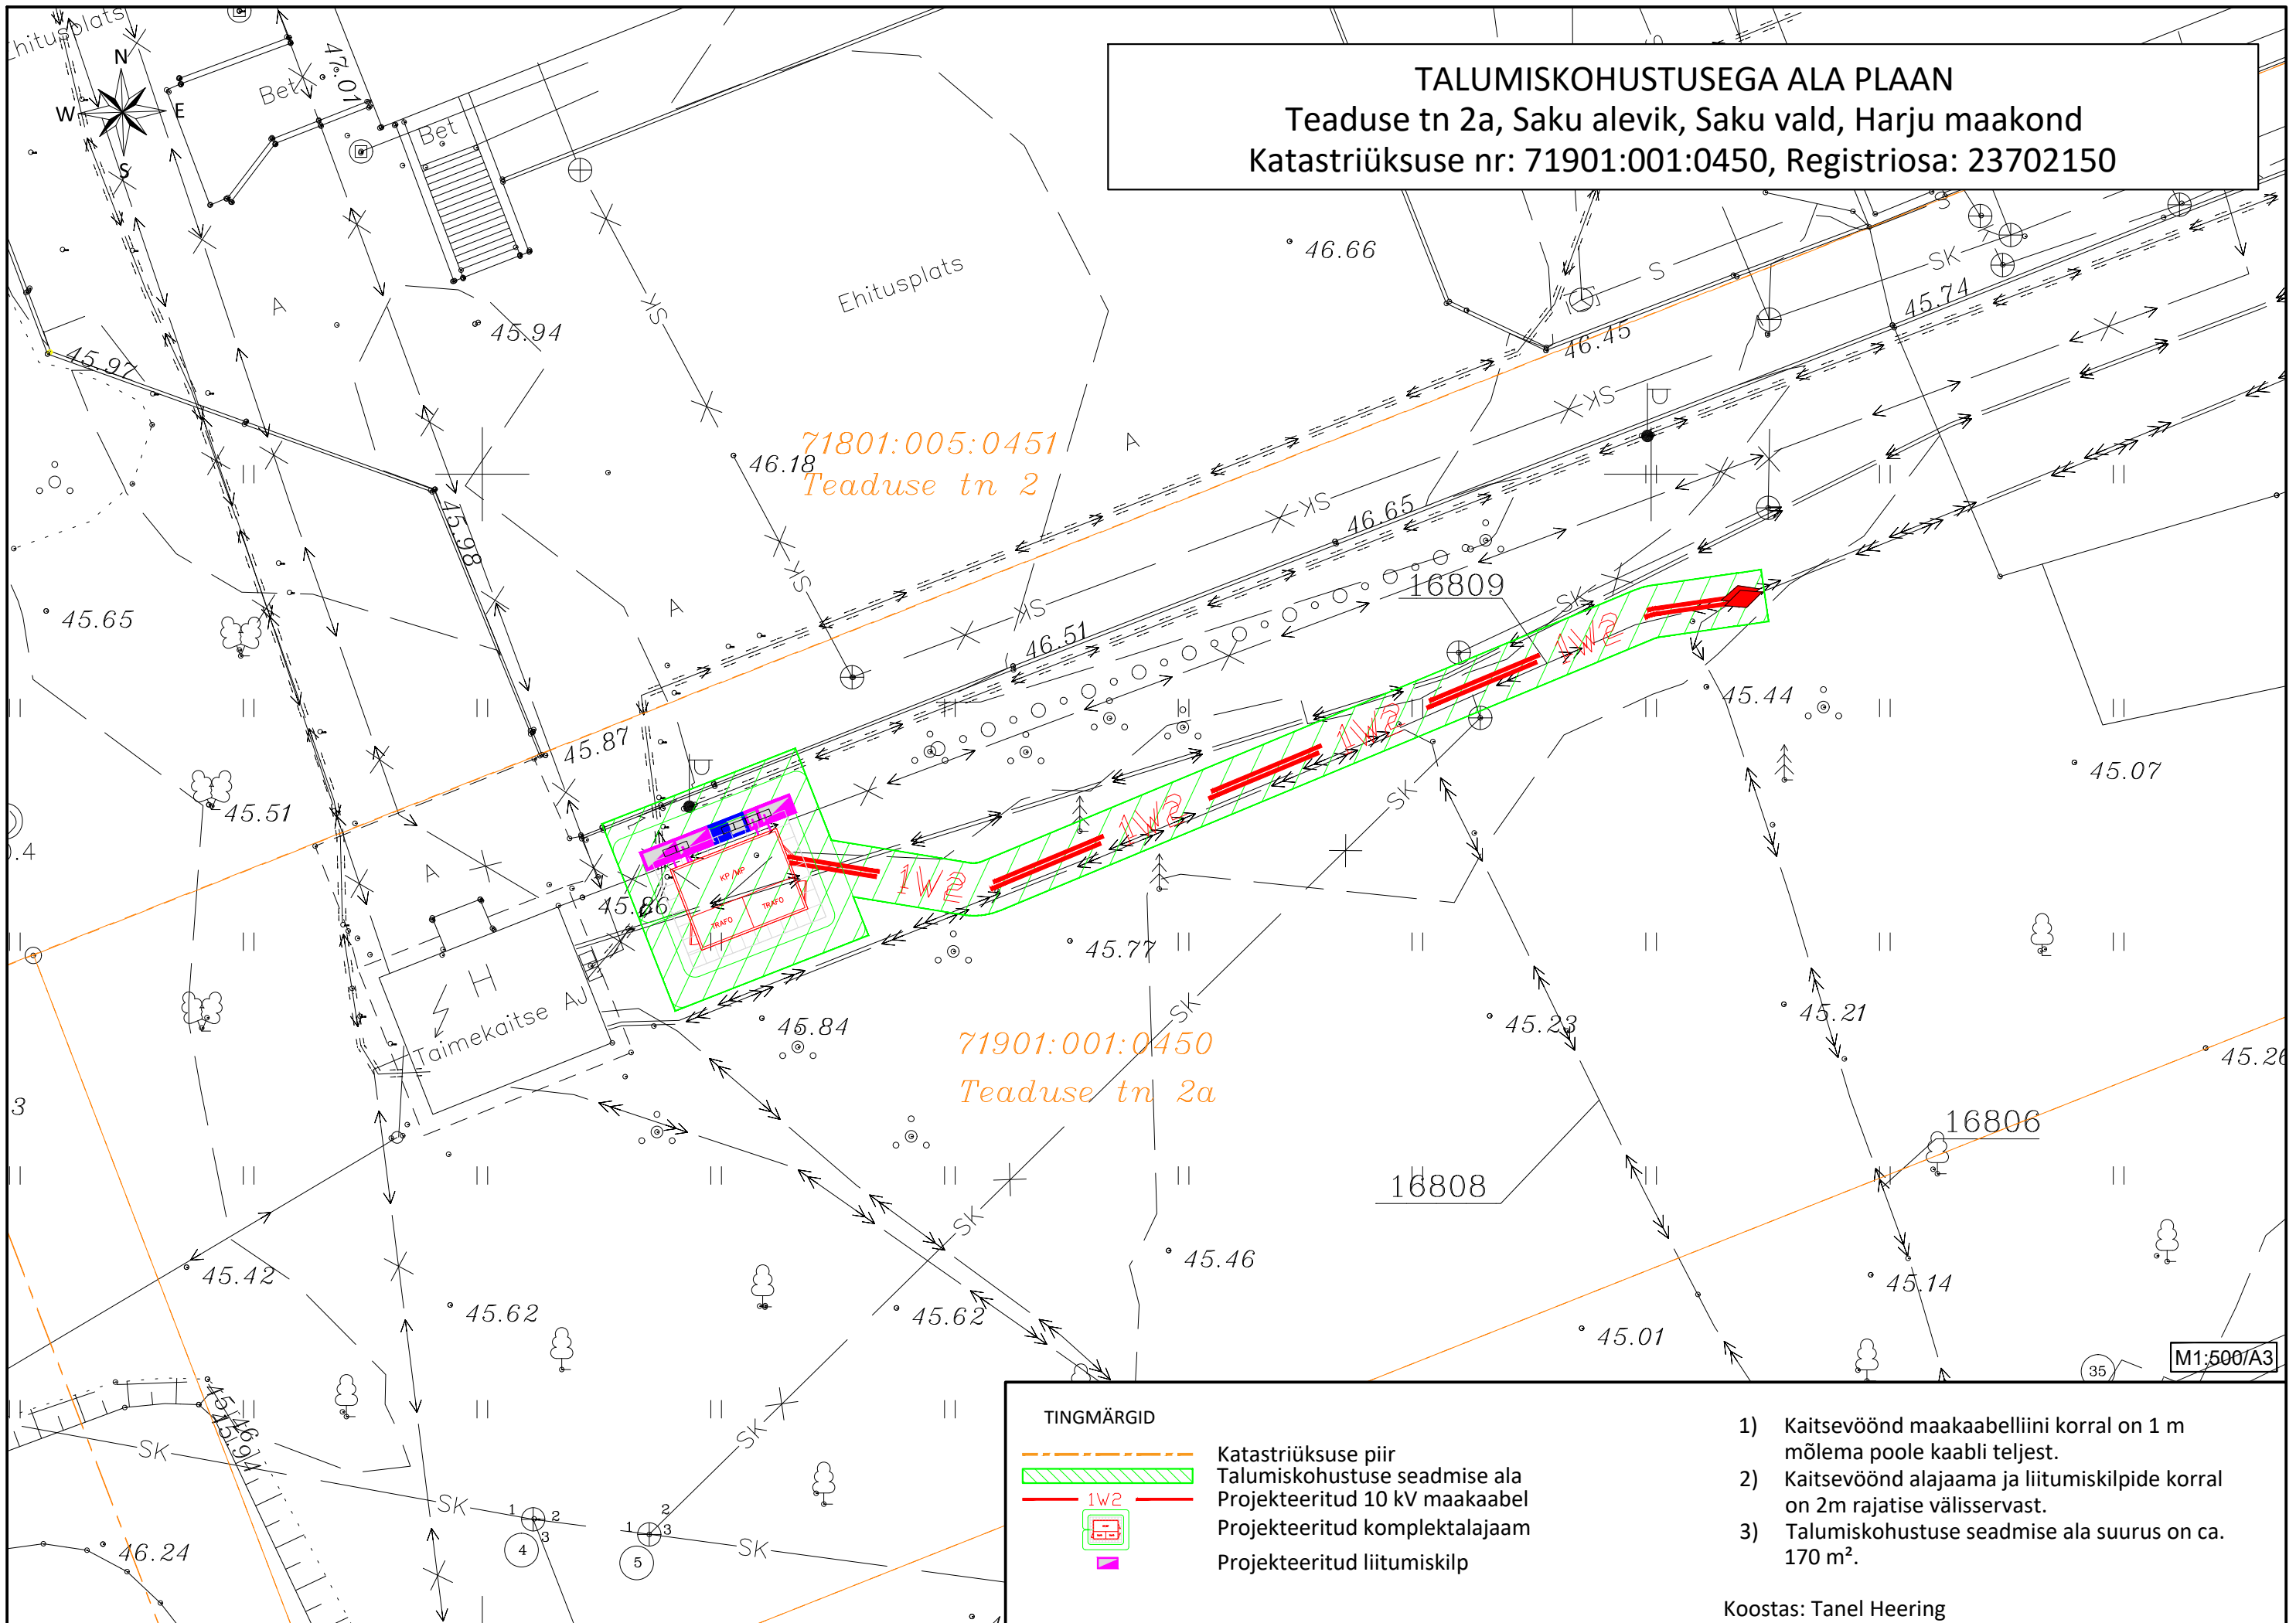

**TALUMISKOHUSTUSEGA ALA PLAAN**  
 Teaduse tn 2a, Saku alevik, Saku vald, Harju maakond  
 Katastriüksuse nr: 71901:001:0450, Registriosa: 23702150

**TINGMÄRGID**

-  Katastriüksuse piir
-  Talumiskohustuse seadmise ala
-  Projekteeritud 10 kV maakaabel
-  Projekteeritud komplektalajaam
-  Projekteeritud liitumiskilp

- 1) Kaitsevöönd maakaabelliini korral on 1 m mõlema poole kaabli teljest.
- 2) Kaitsevöönd alajaama ja liitumiskilpide korral on 2m rajatise välisservast.
- 3) Talumiskohustuse seadmise ala suurus on ca. 170 m<sup>2</sup>.